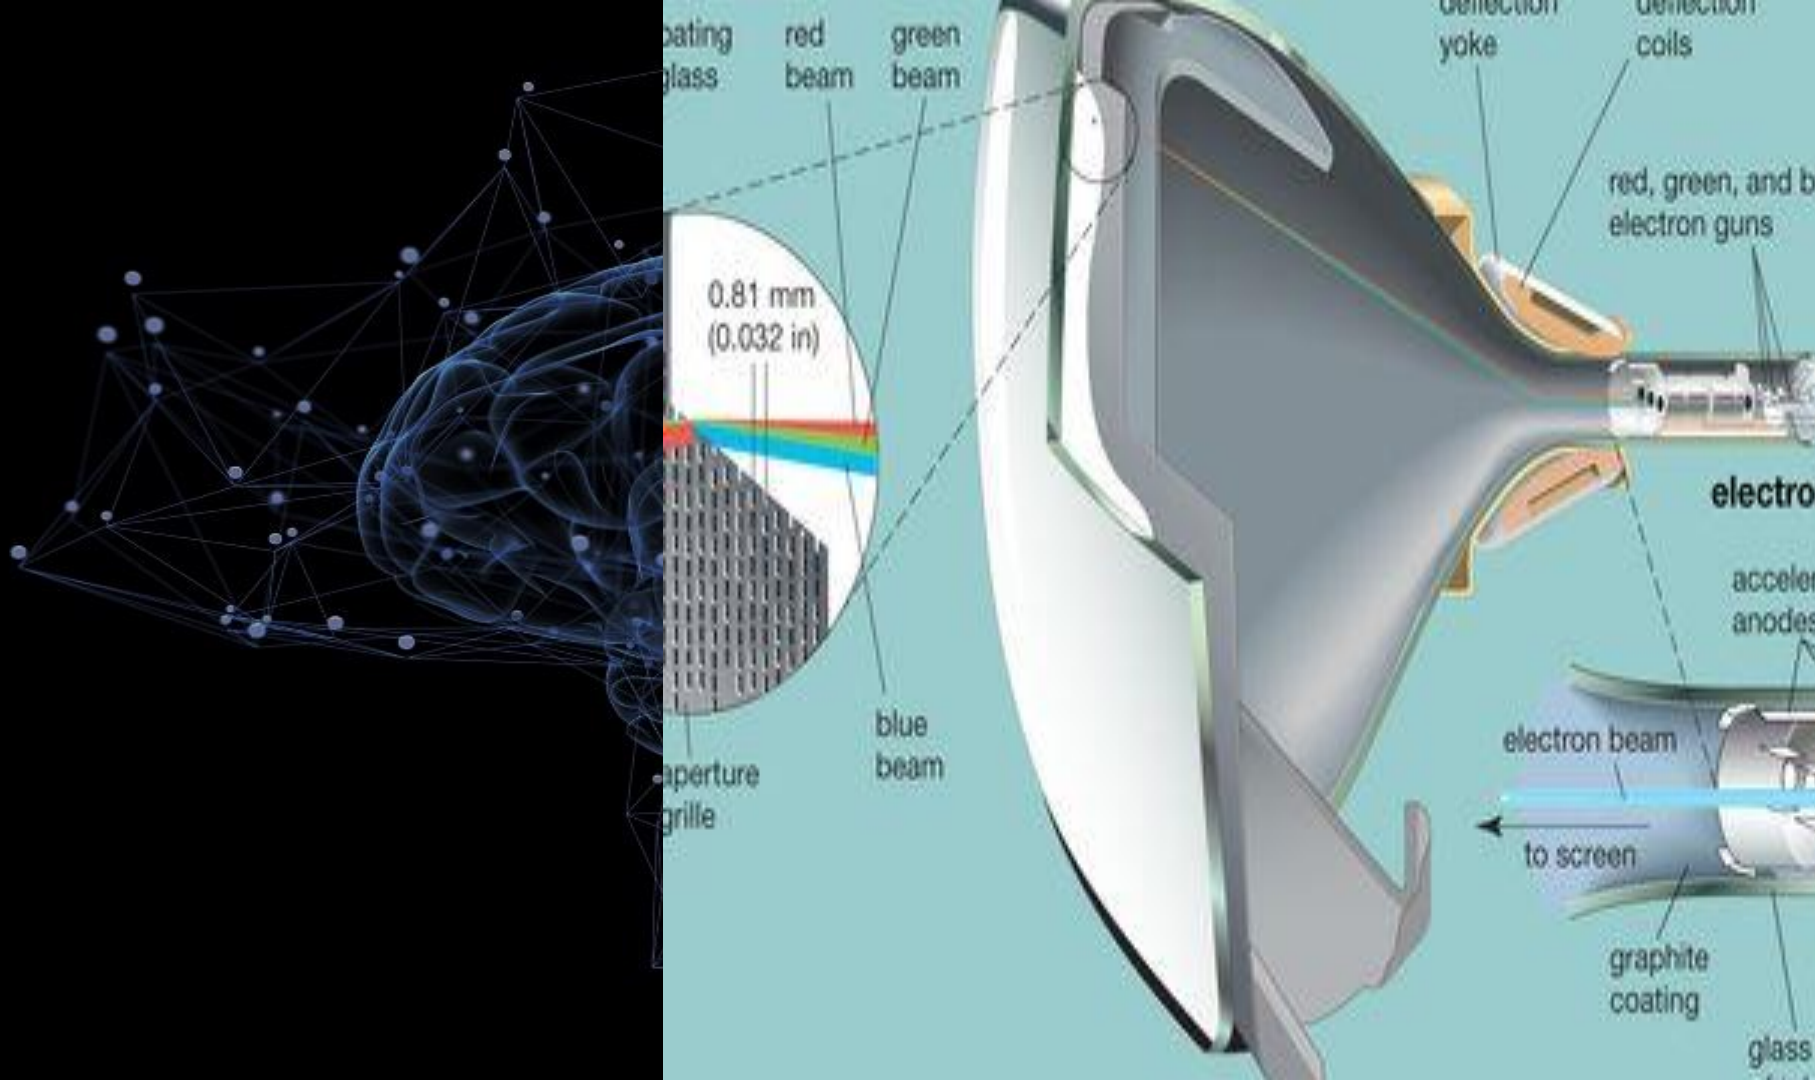

कंप्यूटर उपकरणों में, एक आउटपुट डिवाइस कंप्यूटर हार्डवेयर डिवाइस का एक हिस्सा है जिसका उपयोग किसी कार्य को करने के लिए सूचना प्रसंस्करण प्रणाली (जैसे कंप्यूटर या सूचना उपकरण) से डेटा और कमांड प्राप्त करने के लिए किया जाता है।

1. Monitor

A computer's principal output device is a monitor, often known as a Visual Display Unit (VDU).

कंप्यूटर का मुख्य आउटपुट डिवाइस एक मॉनिटर है, जिसे अक्सर विजुअल डिस्प्ले यूनिट (VDU) के रूप में जाना जाता है।

(1) Cathode-Ray Tube (CRT):

This type of monitor is based on a cathode ray tube. In which the cathode ray tube generates a beam of electrons with the help of electron guns they strike on the inner surface of phosphorescent of the screen to generate images.

इस प्रकार का मॉनिटर कैथोड रे ट्यूब पर आधारित होता है।

जिसमें कैथोड रे ट्यूब इलेक्ट्रॉन गन की मदद से इलेक्ट्रॉनों का एक बीम उत्पन्न करती है जो स्क्रीन के फॉस्फोरसेंट की आंतरिक सतह पर टकराकर चित्र बनाती है।